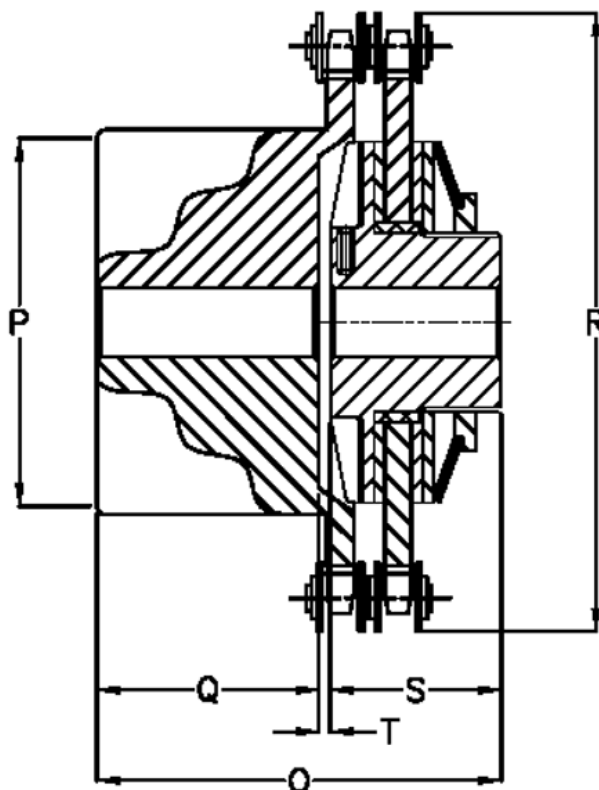

Varenummer: 4600108
Beskrivelse: Securex skridnav C 10/30

Mål

Antal fjeder	= 2	S = 31
Max moment Nm	= 10	T = 1.5
Max parallelforskydning	= 0.20	
Max vinkelforskydning	= 30	
O	= 55.0	
P	= 37	
Q	= 22.5	
R	= 57.1	